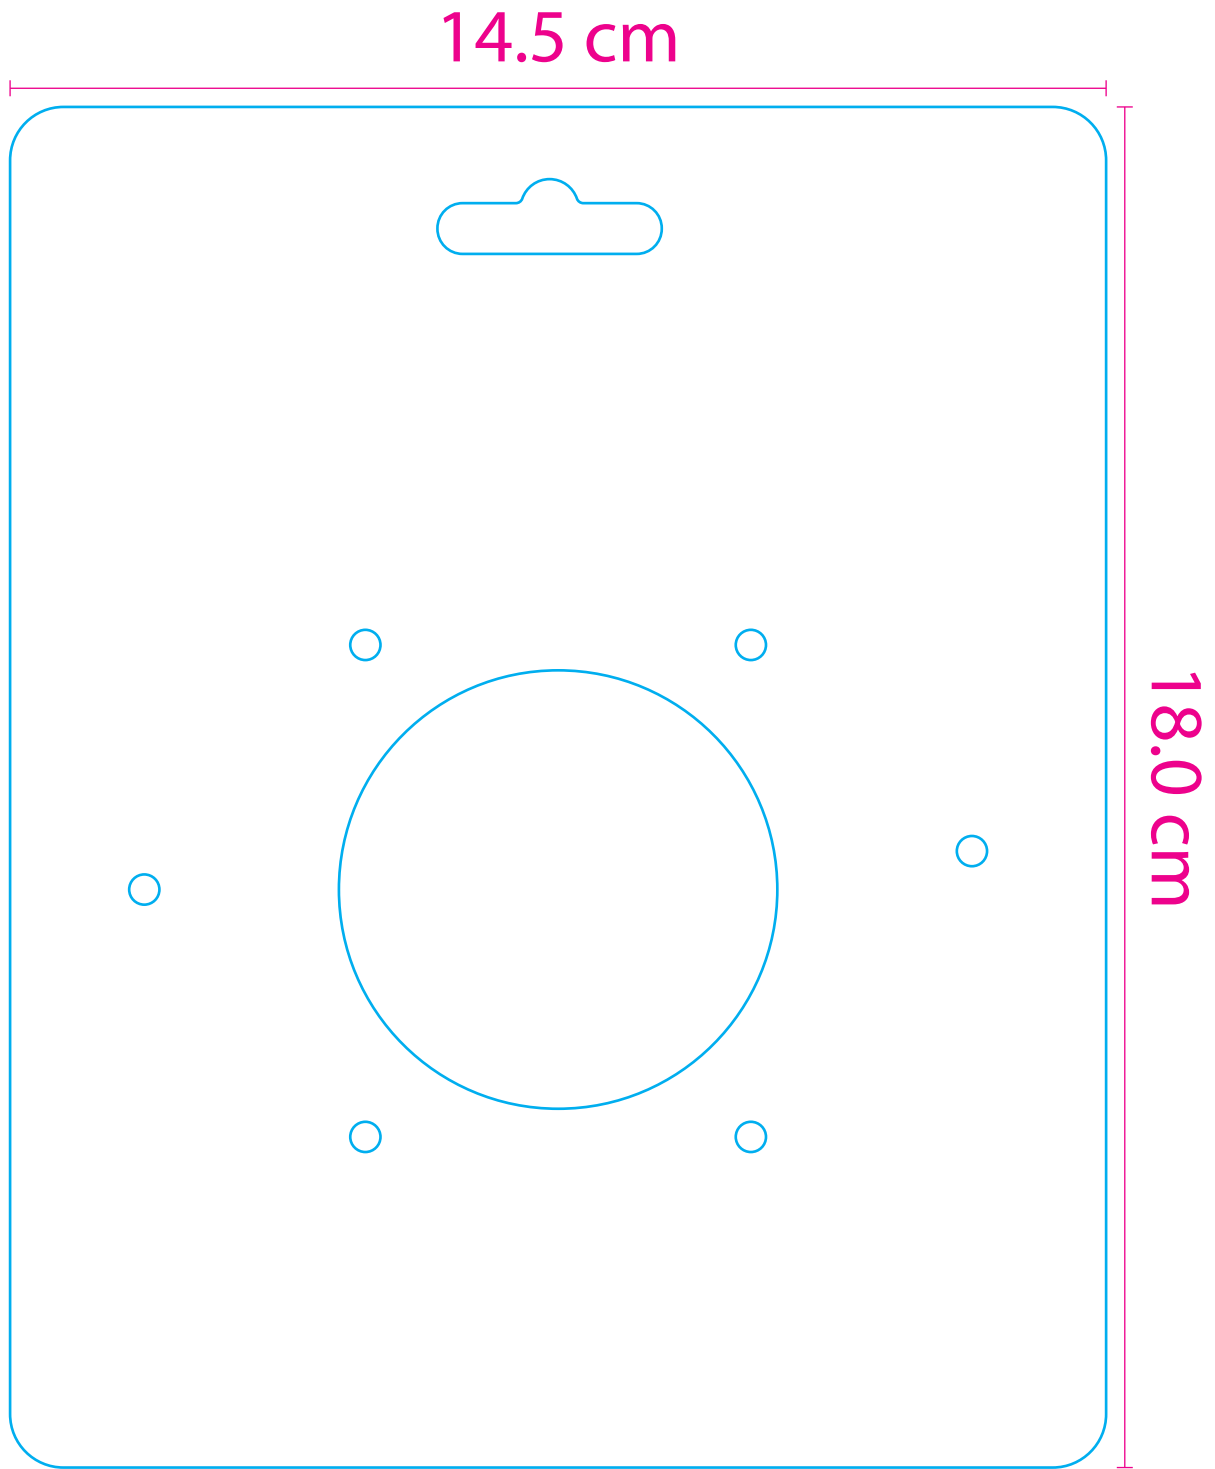

Solapa 1

TIRO

14.5 cm

22.1 cm

Solapa 1

RETIRO

14.5 cm

22.1 cm

Solapa 2

RETIRO

14.5 cm

18.0 cm

Solapa FRISBEE