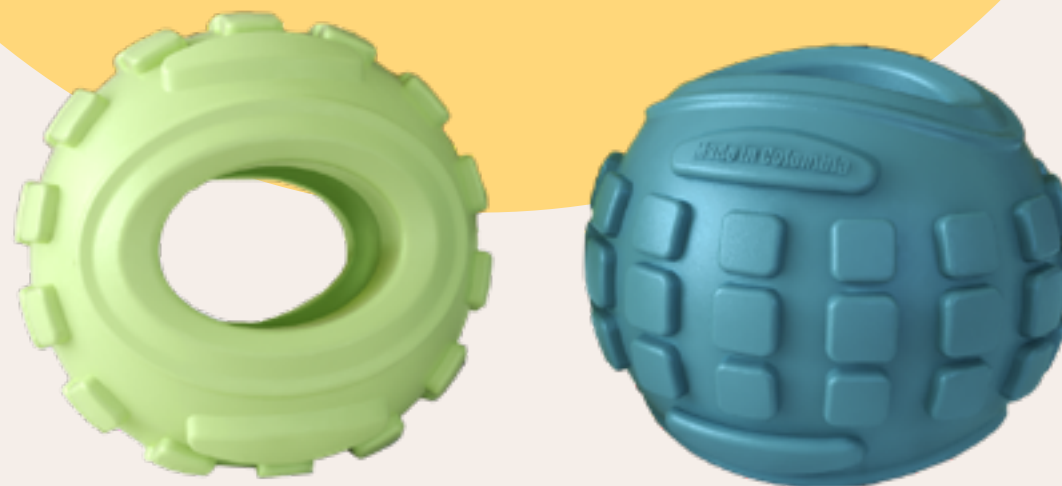

NATURAL RUBBER

Material

33097

YELLOW

Options Color

33098

BLUE

33099