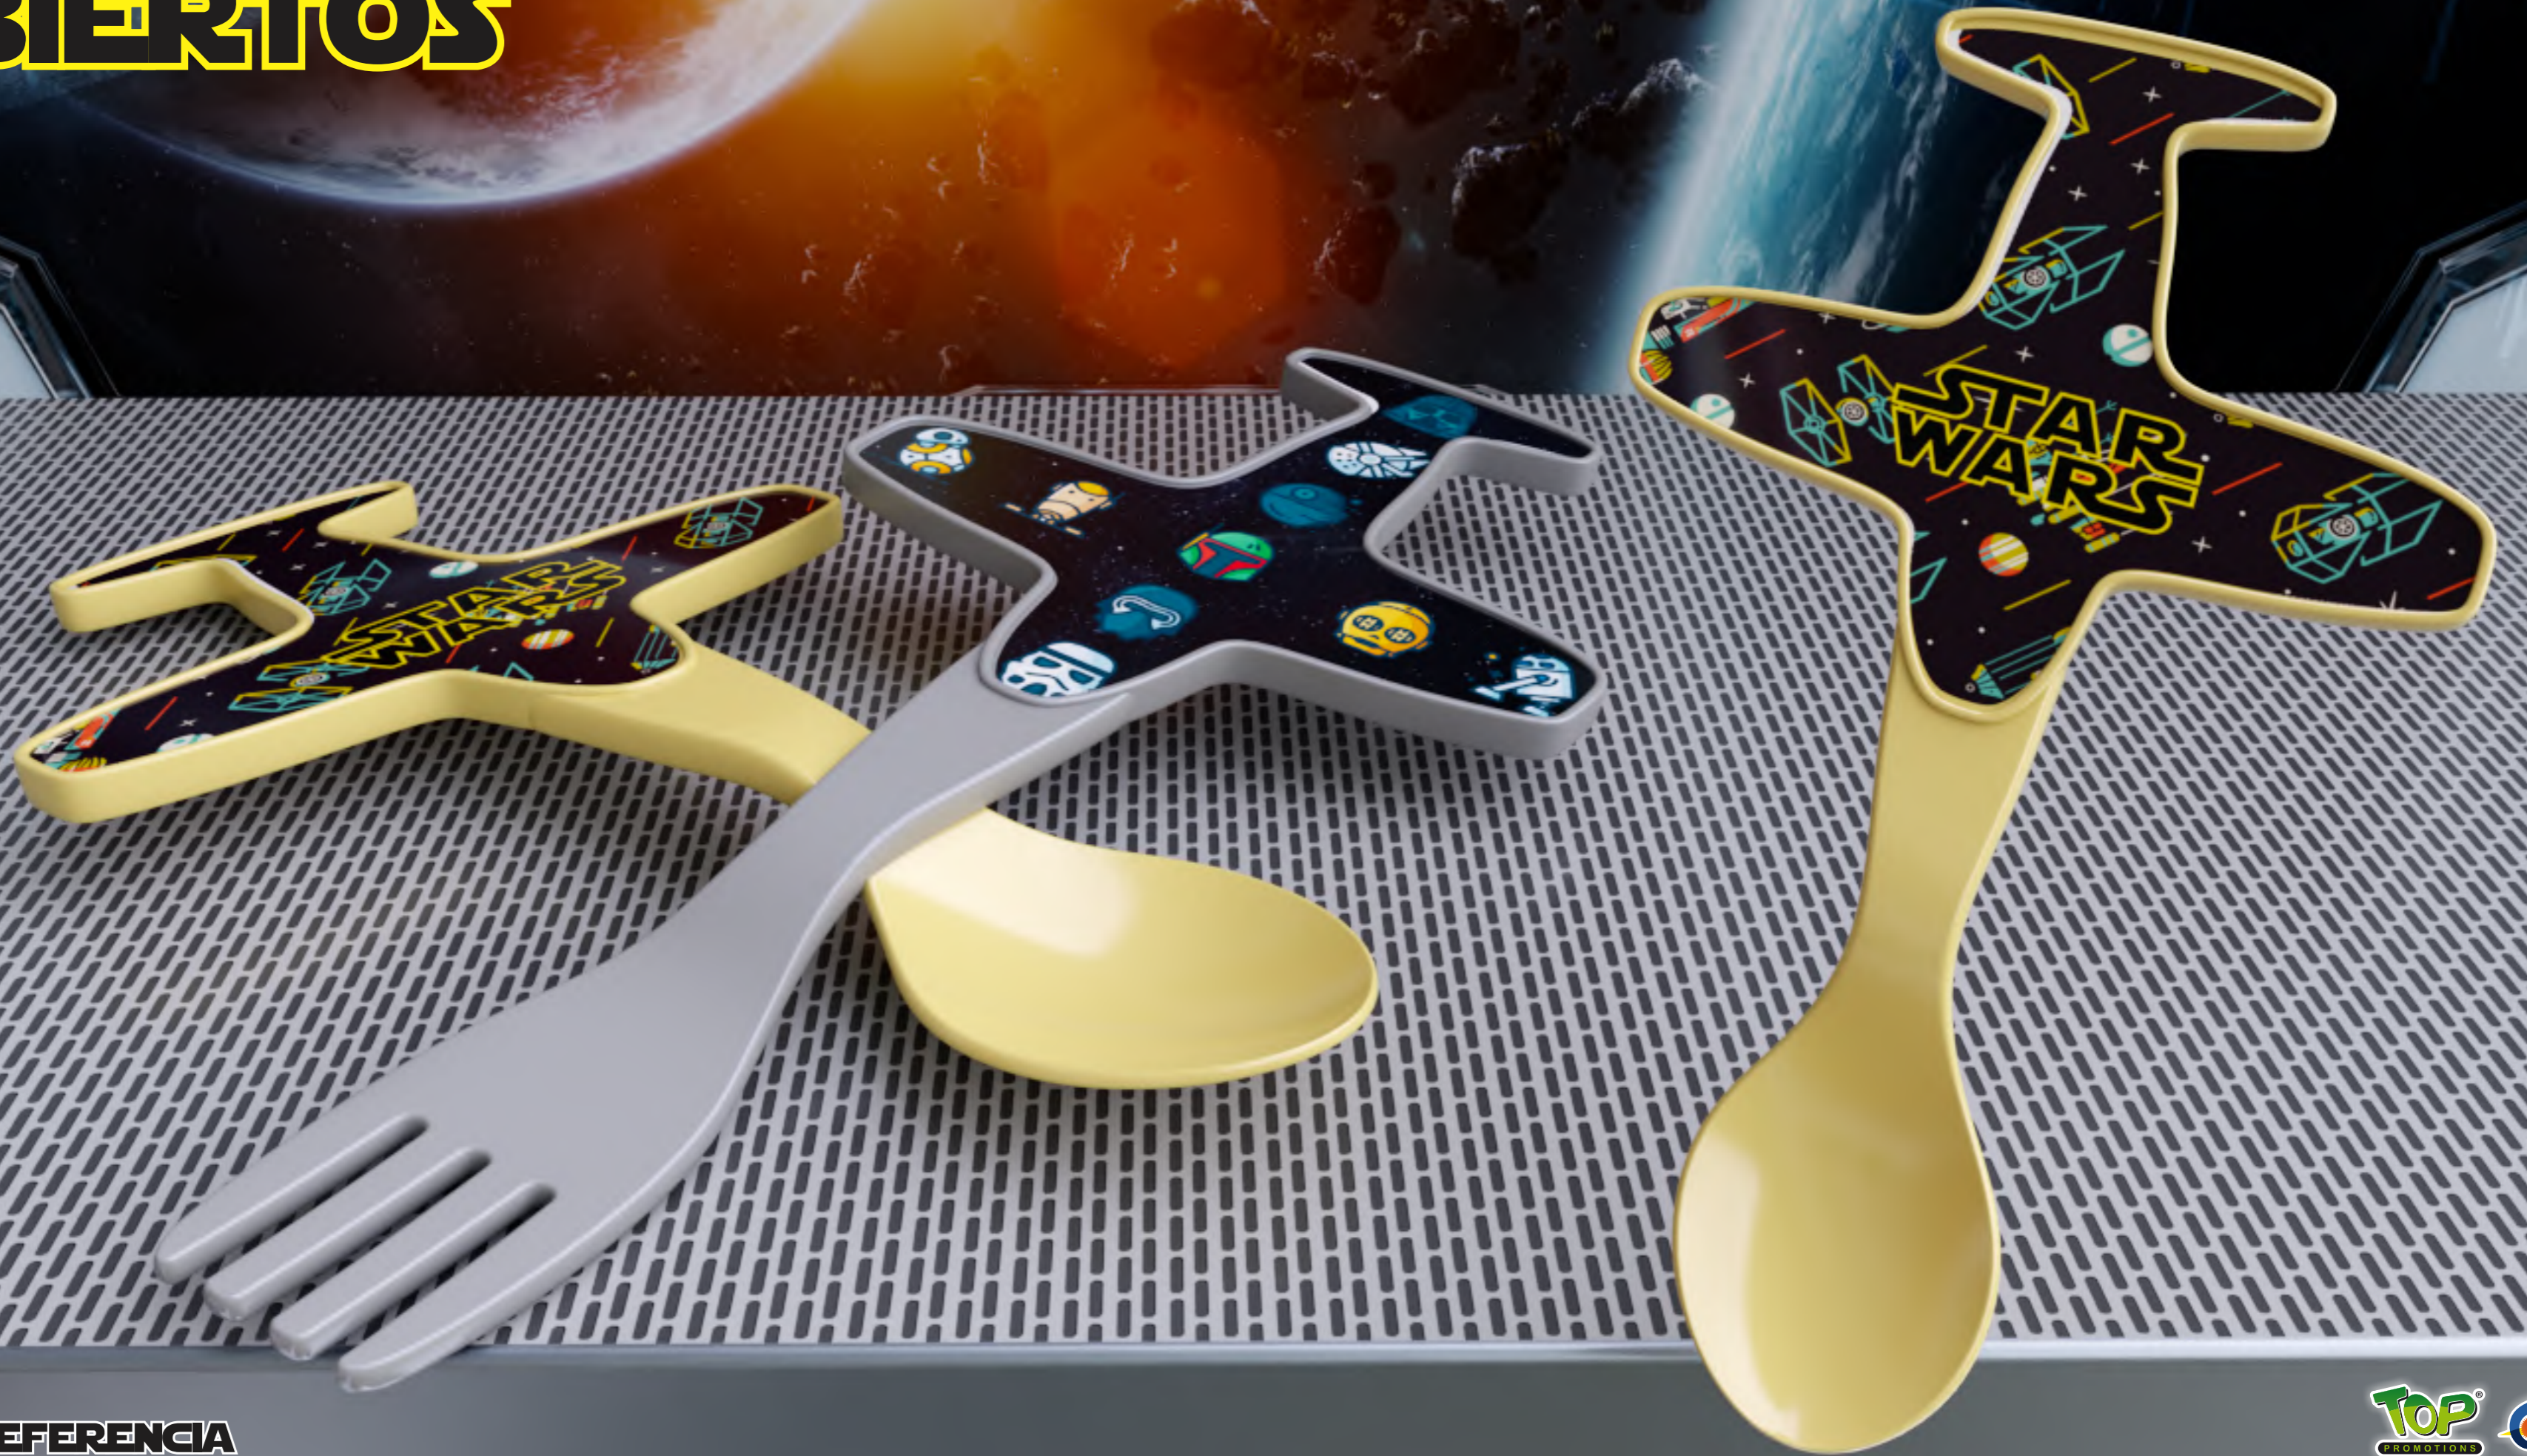

CUBIERTOS

novavento

IMAGEN DE REFERENCIA

TOP PROMOTIONS Clay's

SET DE VASOS 10 OZ

EXPRIMIDOR

LÁMPARA

MUG 3D