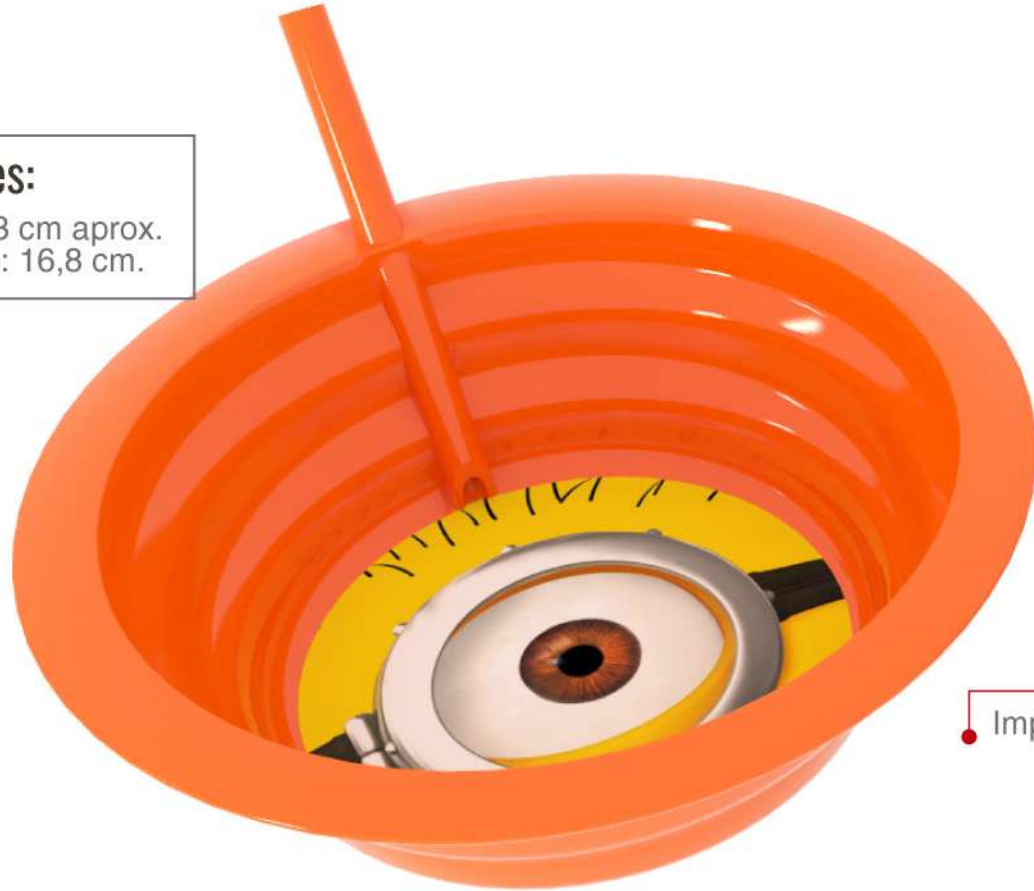

VASO
Capacidad 16oz

PORTAVASO
Diámetro Aprox: 8,5 cm

* Imágenes de Referencia.

KIT 1 BOWL +1 PLATO +1 VASO
PITILLO PLANO 16OZ

BOWL PITILLO
Diámetro aprox. 17cm
Alto 5,2 cm

PLATO
Diámetro aprox. 21,5cm

VASO
Capacidad 16oz

* Imágenes de Referencia.

BOWL PITILLO

Dimensiones:

Alto: 5,3 cm aprox.
Ancho: 16,8 cm.

Impresión Full Color

KIT MARCA MALETAS + LLAVERO

LLEVA A TU
MINIONS
A DONDE QUIERAS.

EMPAQUE,
CARTÓN

* Imágenes de Referencia.

SANDUCHERA + BOTILITO 350ml

SANDUCHERA
Tamaño Aprox.
4,7 cm Alto
12,7 cm Ancho

BOTILITO
Capacidad 350ml

Tamaño Aprox.
17 cm Alto
5,5 cm Diámetro

* Imágenes de Referencia.

SET X 2 VASOS 16oz CON TAPA

Dimensiones Bowl:

Diámetro superior:
15,8 cm aprox.
Alto: 4,7 cm

Impresión Full Color

* Imágenes de Referencia.

BOTILITO 350ml

Dimensiones:

Alto total: 19 cm aprox.

VASO 16OZ CON TAPA