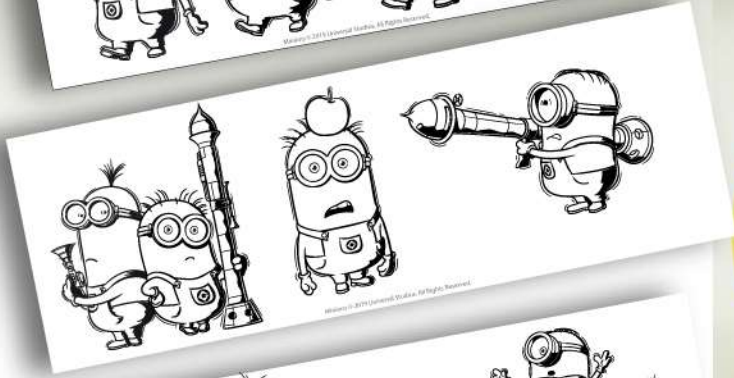

12 SEP 2019 - CH

LA FORMA MÁS
DIVERTIDA
DE TOMAR LIQUIDO.

Hojas para pintar

CONTENIDO:

- 1 Vaso transparente
- 1 Recipiente color
- 3 Crayolas
- 3 Hojas para pintar

KIT 2 VASOS 16 oz + 2 PORTA VASOS

LA FORMA MÁS
DIVERTIDA
DE TOMAR LIQUIDO.

Tamaño Aprox.

26,5 cm Alto
22,5cm Ancho
12 cm Profundo

* Imágenes de Referencia.

LONCHERA

DISEÑO 02

Tamaño Aprox.

26,5 cm Alto
22,5cm Ancho
12 cm Profundo

* Imágenes de Referencia.

Dimensiones:
 Ancho: 12,7 cm aprox.
 Alto: 4,2 cm
 Profundo: 12,9 cm

LA FORMA
 DIVERTIDA
 DE LLEVAR UN LOOK
 MINIONS.

* Imágenes de Referencia.

RELOJ PROYECTOR

USO

Diferentes
Imágenes
para
Proyectar

Dimensiones:

Largo : 23 cm aprox.

TM & © Universal Studios

RELOJ LANZA DISCOS

incluye:

Cada reloj incluye
3 diseños de discos.

Impresión
full color

Dimensiones disco
Diámetro: 3 cm.

LA FORMA
DIVERTIDA
DE LLEVAR UN LOOK
MINIONS.