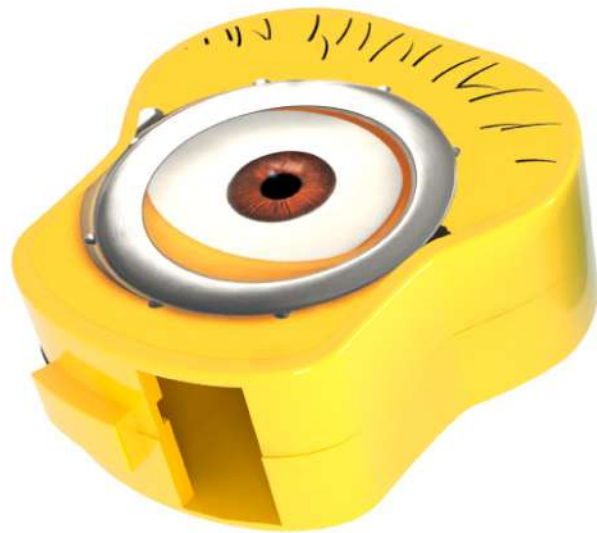

Dimensiones Bowl:

Diámetro superior:
15,8 cm aprox.
Alto: 4,7 cm

Impresión Full Color

* Imágenes de Referencia.

BOTILITO 350ml

Dimensiones:

Alto total: 19 cm aprox.

VASO 16OZ CON TAPA

LA FORMA MÁS
DIVERTIDA
DE TOMAR LIQUIDO.

Dimensiones:

Alto: 13,2 cm aprox.
Ancho: 8 cm.

* Imágenes de Referencia.

CUBRE CEPILLOS

Dimensiones:

Alto: 2cm
Ancho: 4,5cm
Profundo: 4,7cm
Tamaño Aprox.

USO

Espacio para Cepillo

Impresión Full Color

* Imágenes de Referencia.

CARTUCHERA TIPO LAPIZ

LLEVA A TU
MINIONS
A DONDE QUIERAS.

Tamaño Aprox.
21 cm Alto
5,5 cm Diámetro

* Imágenes de Referencia.

GAFAS

Dimensiones:
 Ancho: 12,7 cm aprox.
 Alto: 4,2 cm
 Profundo: 12,9 cm

LA FORMA
 DIVERTIDA
 DE LLEVAR UN LOOK
 MINIONS.

* Imágenes de Referencia.

RELOJ PROYECTOR

USO

Diferentes
Imágenes
para
Proyectar

Dimensiones: