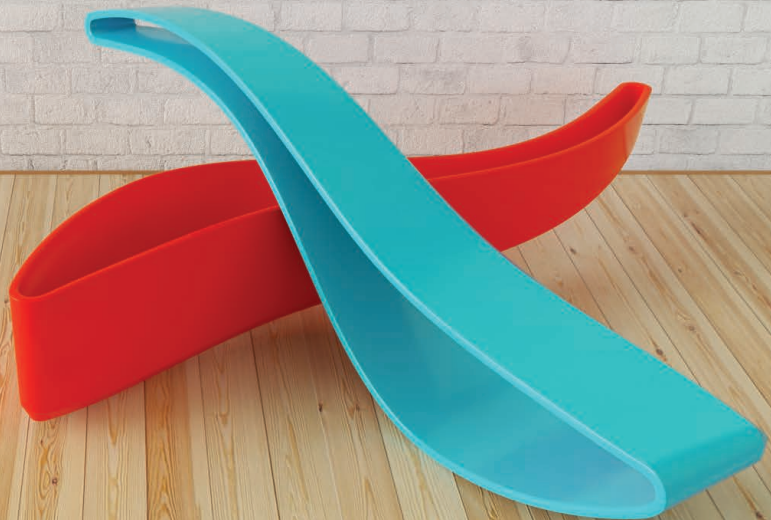

Corta Tortas

Descripción

Corta tortas plástico, adecuado para cortar tortas blandas.

Medidas Ancho: 6.5 cm
Alto: 4.2 cm
Largo: 25.6 cm

Color ☒ Solido
☒ Translucido

Impresión ☐ Full Impresión (Etiqueta)
☐ Screen
☒ Tampo